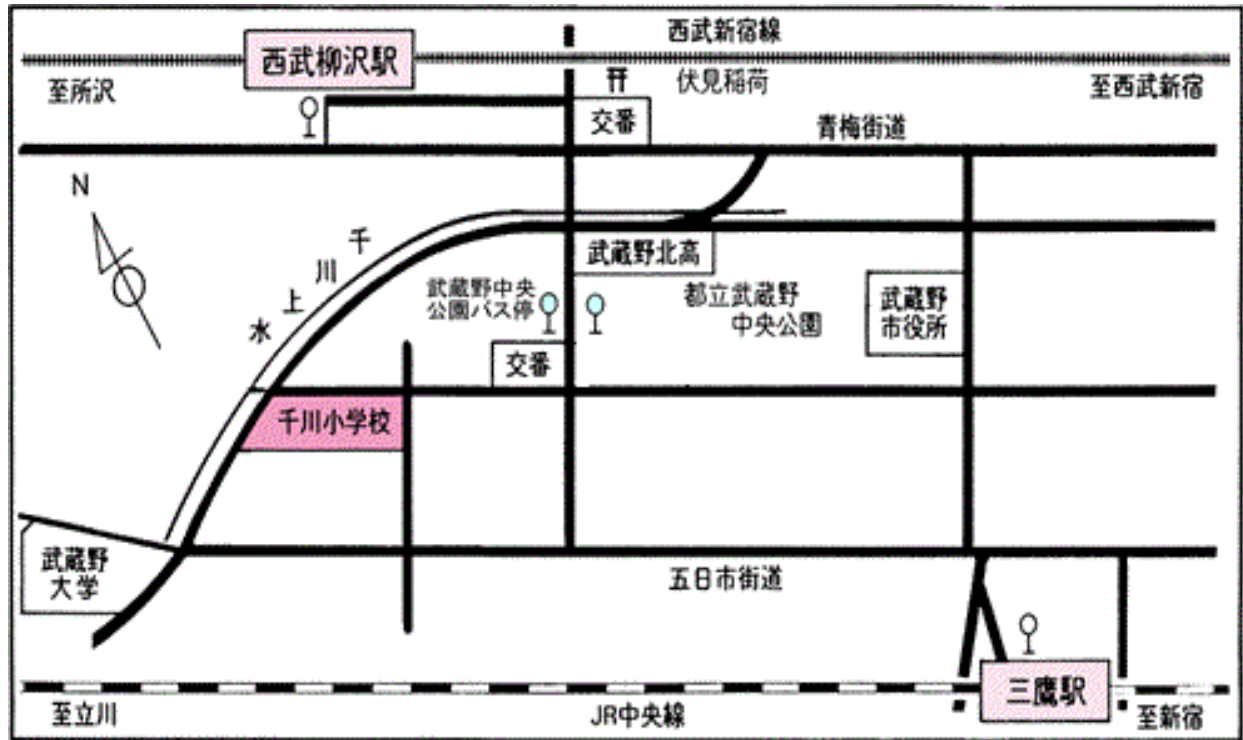

記

- 日 時 **令和 5年 7月11日 (火) 14:30~** (14:15受付開始)
※当日運営に携わる方は、13:45に集合してください。
- 場 所 武蔵野市立千川小学校 (定員200名) 詳細は裏面をご覧ください。
- 対 象 特別支援教室巡回指導教員及び自閉症・情緒障害学級担任等
- 内 容 「特別支援教室・学級の運営について」 参加者同士の意見の交換
- 申込み ホームページからの事前申し込みをお願いします。当日の受付は行いません。
希望する会場を申し込み画面で選択してください。
申し込み期間は、7月1日(土)から8日(土)24時までです。
定員に達し次第締め切りますので、お早めにお申し込みください。
都情研 で検索 <https://www.tojyoken.com>
なお、申込み後にやむを得ずキャンセルされる場合は、事務局メール宛にご所属、お名前を添えてその旨お知らせください。
- 持ち物 上履き、靴袋、教室案内や指導計画等
- 問合せ
(多摩南ブロック総務係) 八王子市立片倉台小学校 鈴木 百合恵 TEL 042-636-3089
(多摩南ブロック庶務係) 府中市立府中第十小学校 石川 友崇 TEL 042-363-9130
(都情研事務局メールアドレス) tojyoken2016office@gmail.com

都情研は東京都教育委員会研究推進団体です。

武蔵野市立千川小学校までのアクセス ※ご来場の際は、公共交通機関をご利用ください。

- ・JR 中央線・総武線・東西線 三鷹駅より
三鷹駅北口 柳沢駅行バス（鷹13柳沢駅）から武蔵野中央公園 下車3分
- ・西武新宿線 西部柳沢駅より
西部柳沢駅南口 三鷹駅行バス（鷹13三鷹駅）、または吉祥寺駅行バス（吉53吉祥寺駅）から
武蔵野中央公園 下車3分

地図

所在地

〒180-0011 東京都武蔵野市八幡町3丁目5番25号